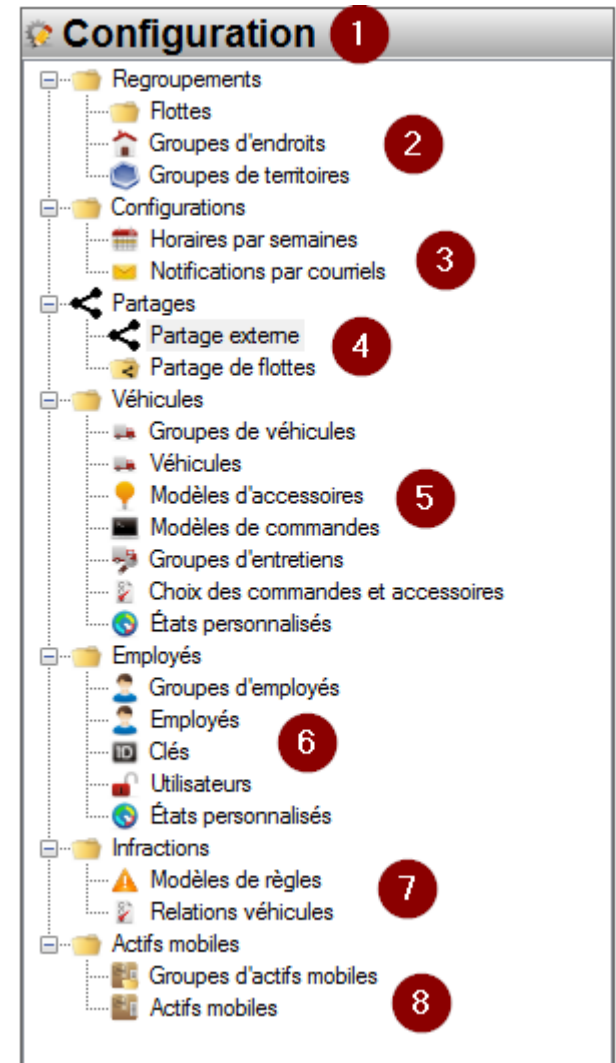

CONFIGURATION / Écran Principal Configuration

Référence à l'écran principal Configuration:

1	Nom de la section, Configuration.
2	Division pour Regroupements. Création des différents groupes (flottes, endroits et territoires).
3	Division Configurations. Création des horaires, des alertes et des états personnalisés.
4	Division Partages. Création du partage externe et des flottes.
5	Division Véhicules. Création à tout ce qui a trait aux véhicules (groupes, accessoires et commandes).
6	Division Employés. Création des employés et des utilisateurs, ainsi que leurs rôles.
7	Division Infractions. Création des règles qui permettent de personnaliser les alertes et les restrictions.
8	Division Actifs mobiles. Création des actifs mobiles et ses groupes.