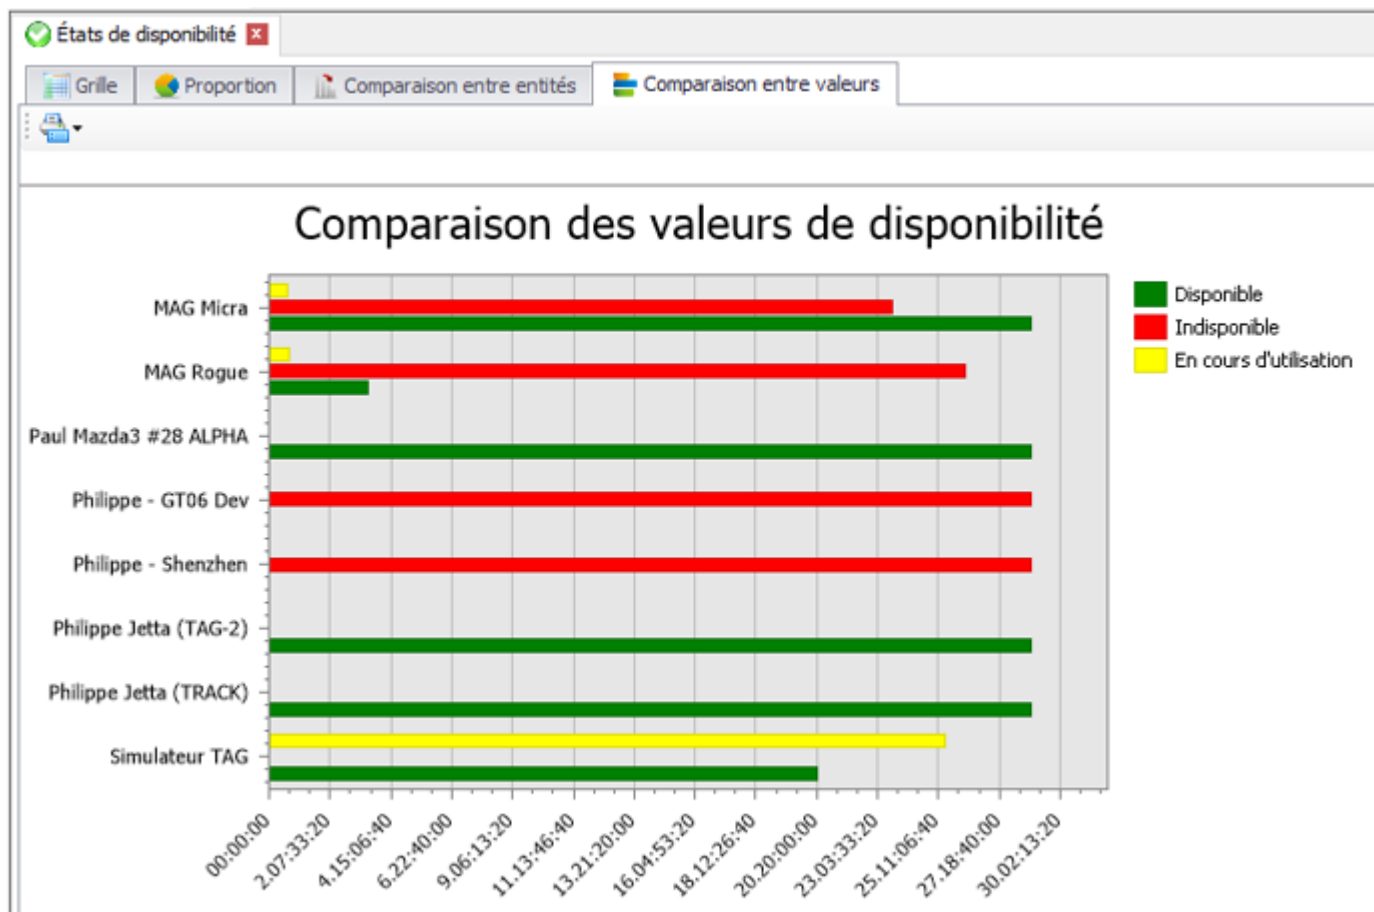

From:

<https://support.astus.com/support/> - Astus - Support

Permanent link:

<https://support.astus.com/support/doku.php?id=fr:rapport:rapportgraphiquecomparaisonentrelesvaleurs>

Last update: **2016/08/17 20:27**